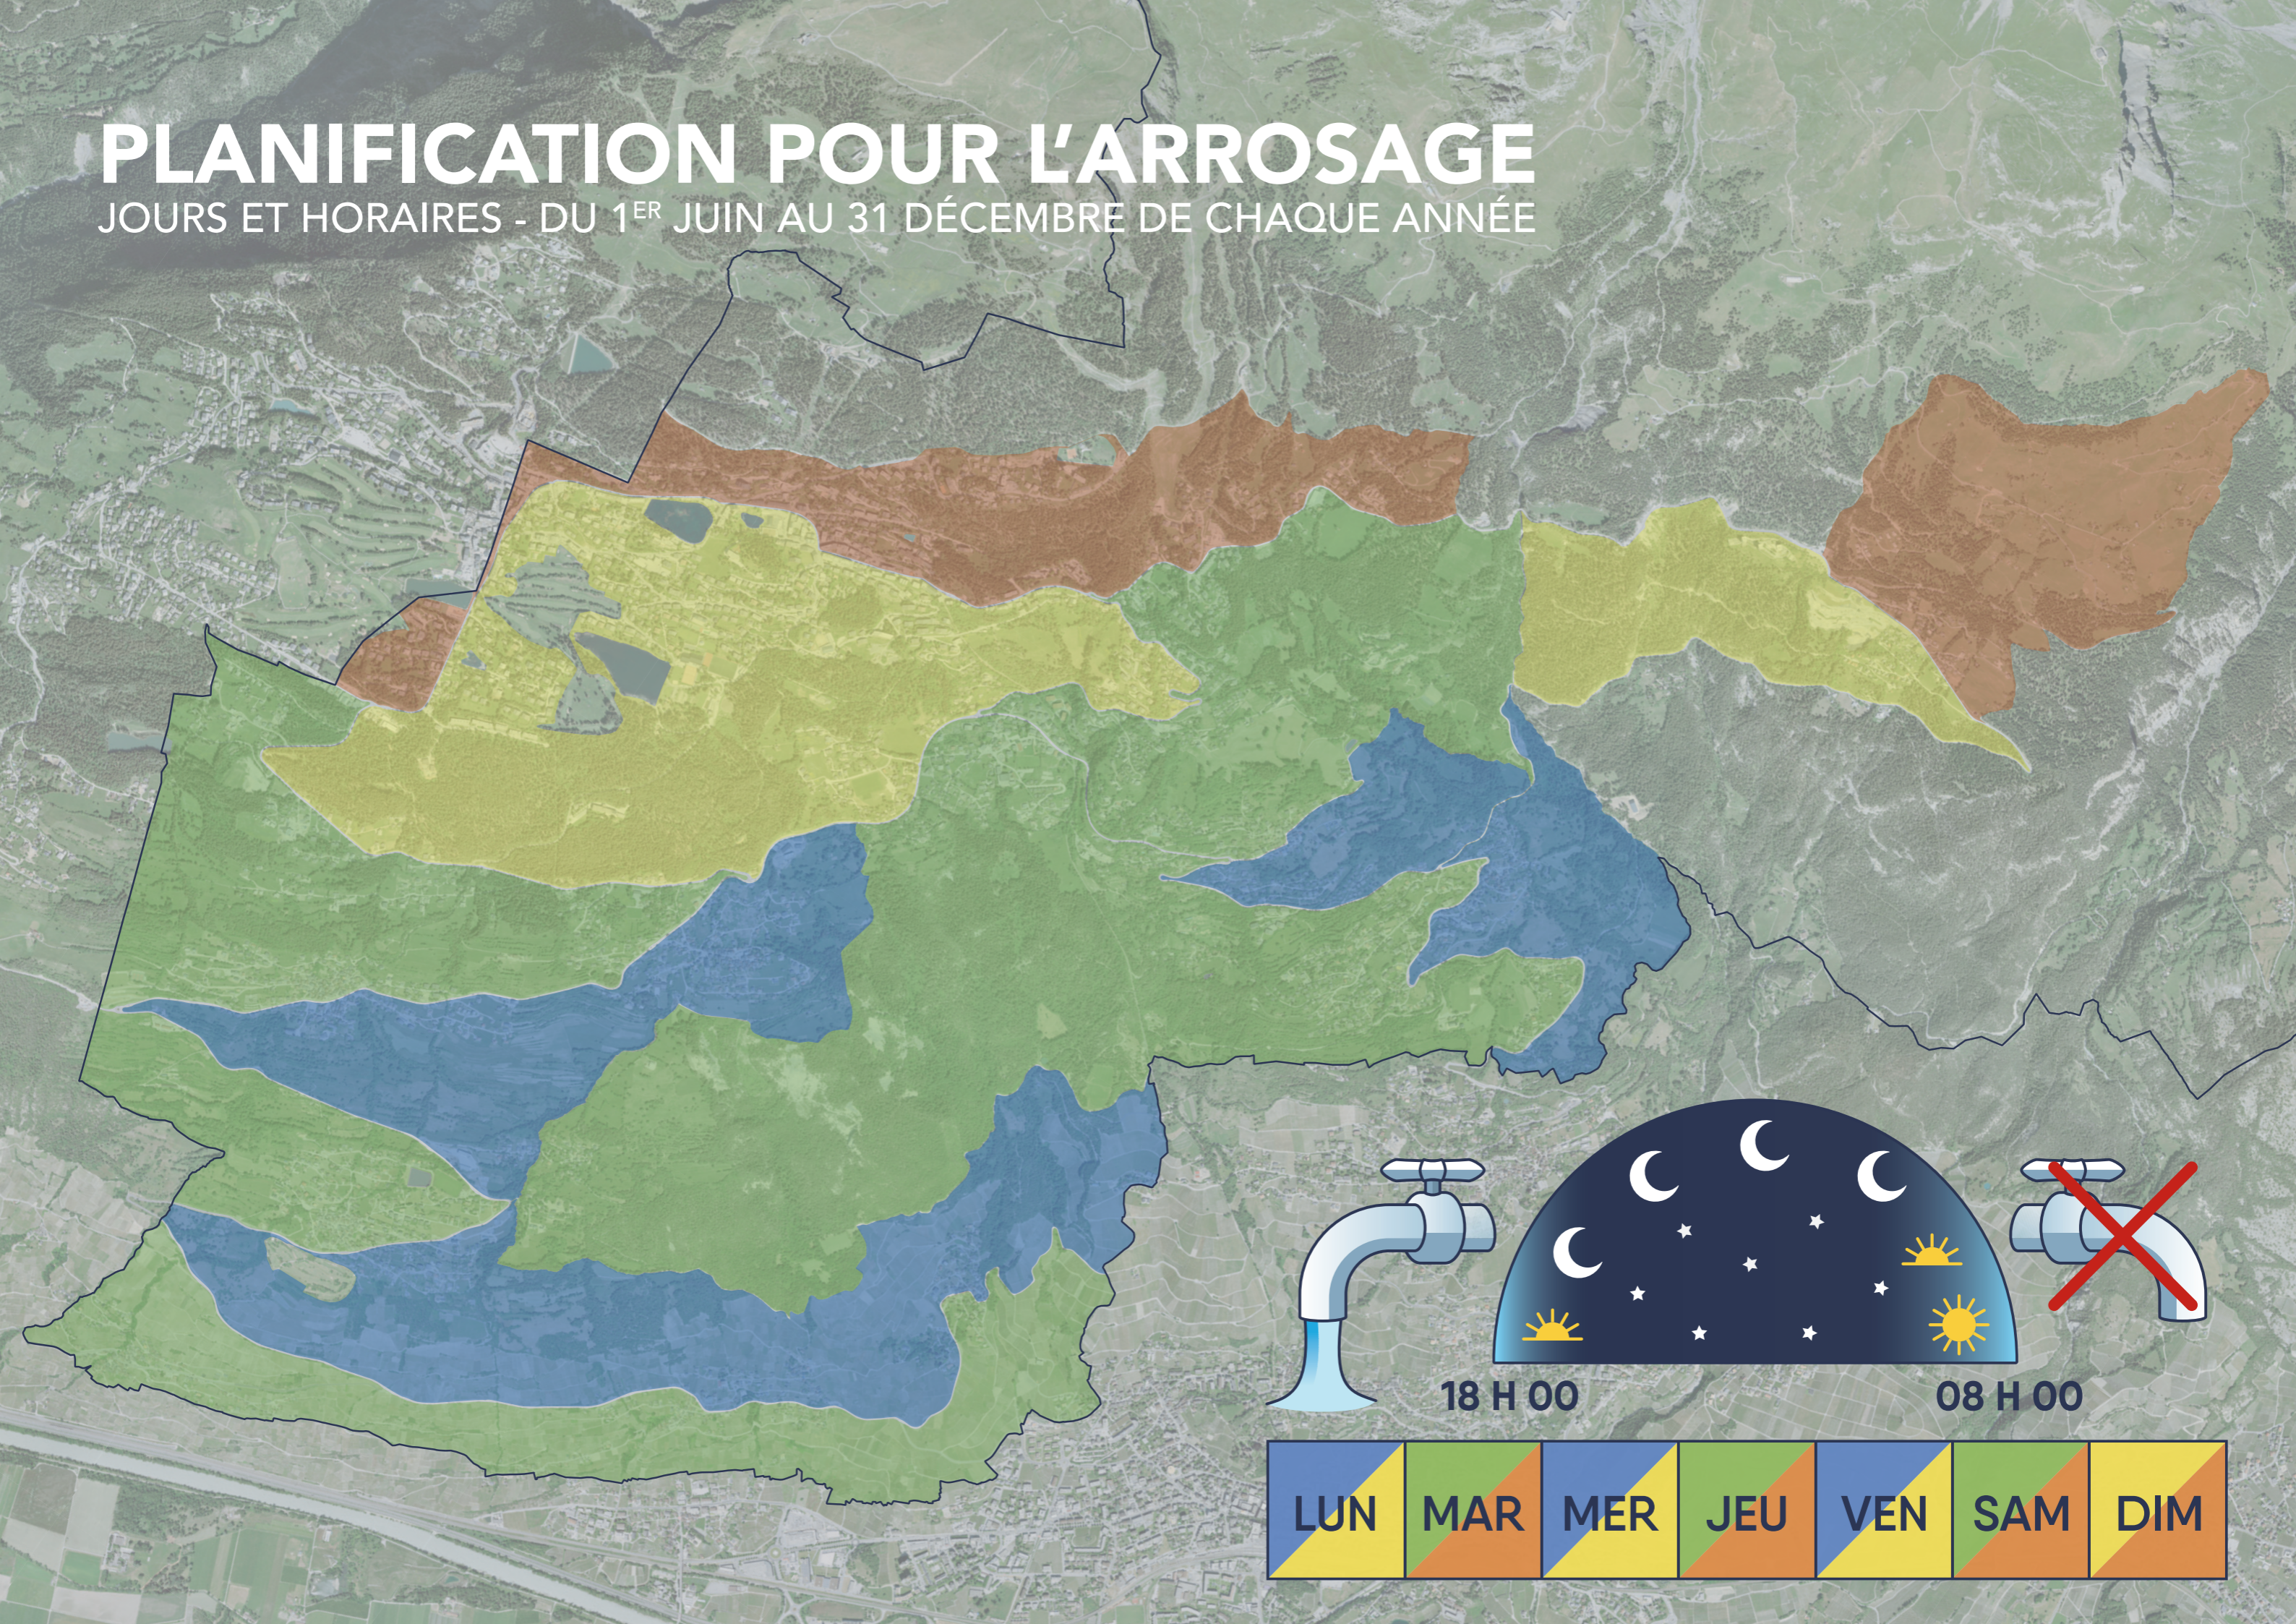

# PLANIFICATION POUR L'ARROSAGE

JOURS ET HORAIRES - DU 1<sup>ER</sup> JUIN AU 31 DÉCEMBRE DE CHAQUE ANNÉE

18 H 00

08 H 00

LUN MAR MER JEU VEN SAM DIM