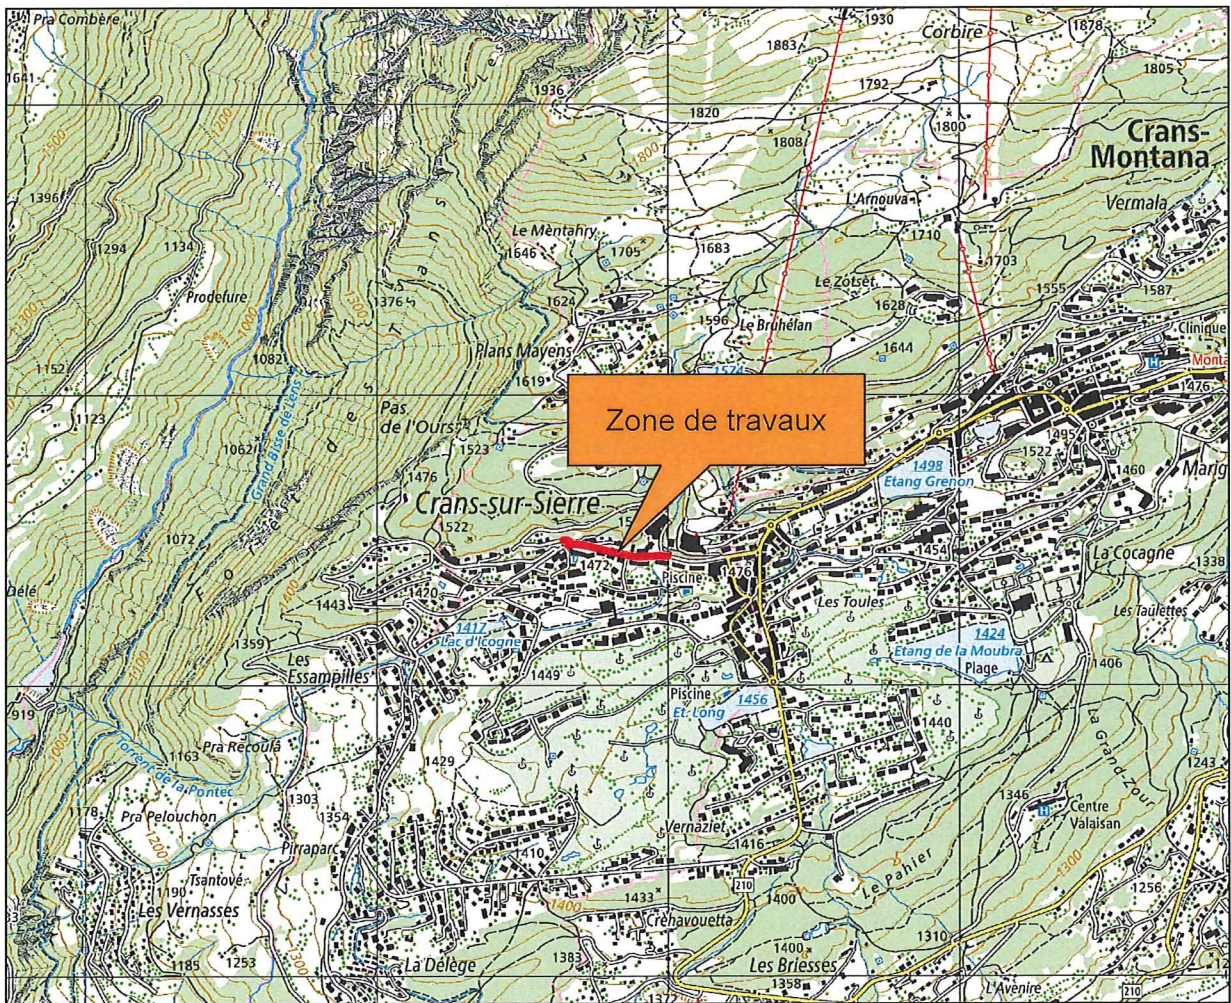

Fermeture de route

RC79 Botyre - Icogne - Lens - Crans

Tronçon : Plat de Crans

Signalisation de déviation

Fermeture du 5 au 7 novembre 2019 de 7h00 à 18h00

CANTON DU VALAIS
 Département de la mobilité, du territoire et de l'environnement
 Service de la mobilité
 Arr. 2 - Valais central - Etudes et travaux

Route secondaire de montagne

79

Note

Plat de Crans
Route fermée
 du 5 au 7 novembre 2019
 de 7h00 à 18h00

SDM - Arr. 2

FZ 10.2019

Echelle
1:10'000

Secteur
21

Botyre - Icoigne - Lens - Crans